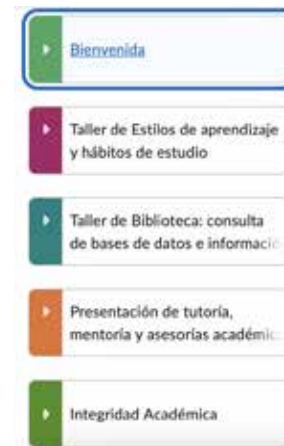

RECUERDA QUE DEBES HACER LA ETAPA 2 DE LA BIU EN BRIGHTSPACE

Complétala antes del 24 de enero de 2025 y evita restricciones al revisar tus calificaciones de exámenes de medio término.

1

Ingresa a **Brightspace** con tus credenciales de acceso (ID o correo institucional y contraseña)

2

Ubica el apartado **“BIU Etapa 2”** y selecciónalo

3

Explora y cursa los talleres:

- Bienvenida
- Taller de Estilos de Aprendizaje y Hábitos de Estudio
- Taller de Biblioteca: Consulta de Bases de Datos e Información
- Presentación de Tutoría, Mentoría y Asesoría Académica
- Integridad Académica