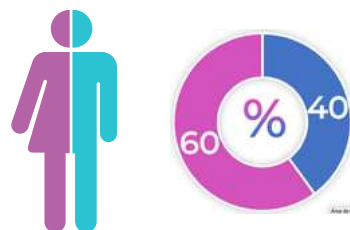

Maestro Carlos Ramos Cárdenas Artigas / DIRECTOR

DOCTORADO INNOVACIÓN EN RESPONSABILIDAD SOCIAL Y SOSTENIBILIDAD

Perfil del estudiantado

36 a 45 años

Rango de edad predominante

Género

Nacionalidad

Sudamérica